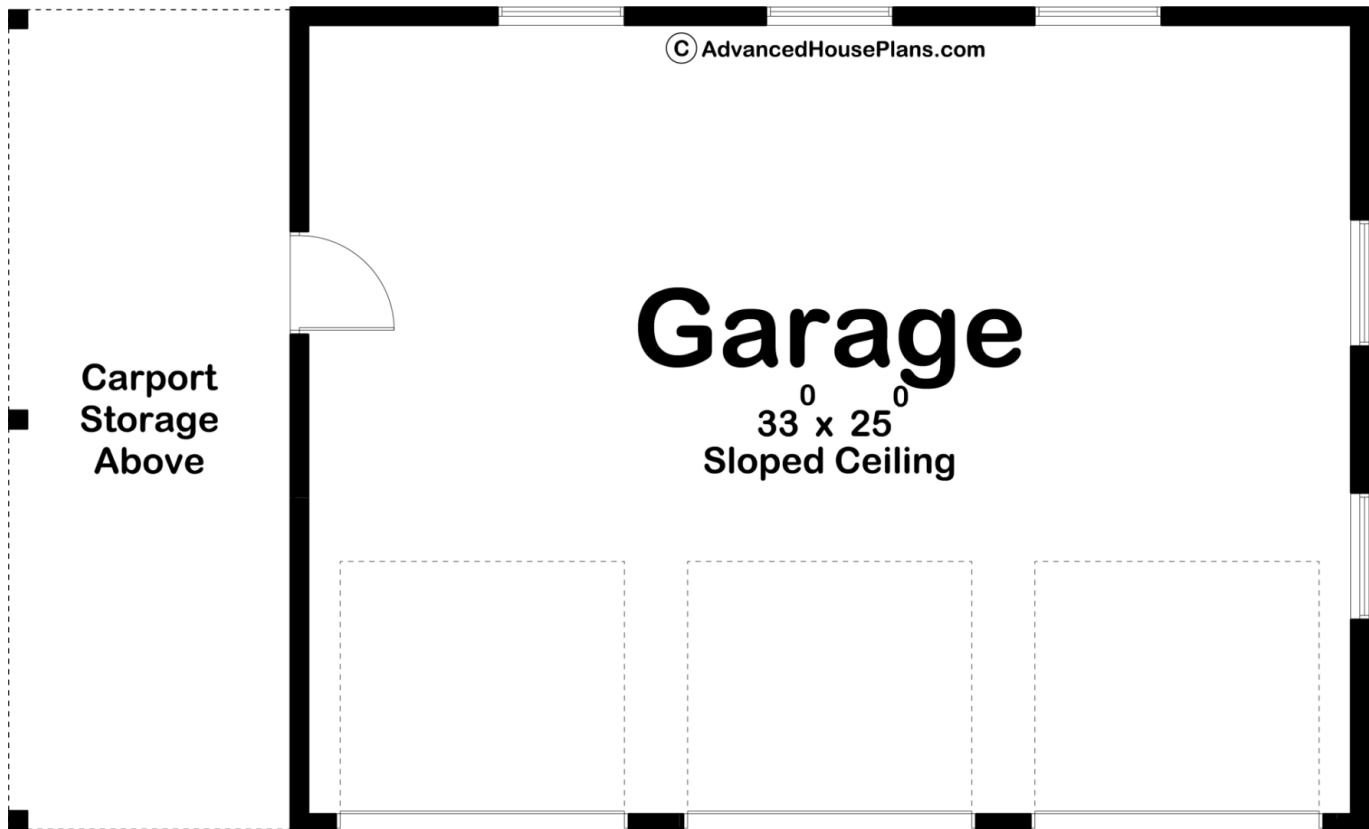

### 29783 - Cassidy Data Sheet

0 SQ FT	0 BEDS	0 BATHS	3 BAYS	43' 0" WIDE	26' 0" DEEP
------------	-----------	------------	-----------	----------------	----------------

### Construction Specs

Layout

Garage Bays

## Square Footage

Garage	884 Sq. Ft.
--------	-------------

## Exterior Dimensions

Width	43' 0"
-------	--------

Depth	26' 0"
-------	--------